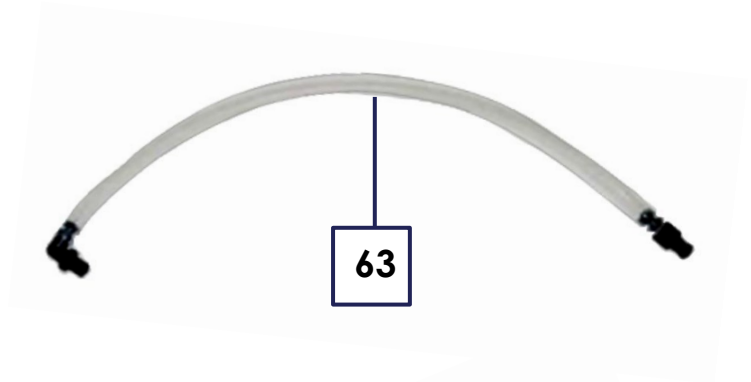

ACCESSORIES

62	152817	MILK THERMOS	
63	152818	MILK HOSE	
64	152848	SLOTTED MILK HOSE	
65	153394	CAFÉ ESPRESSO 2.0 RISER KIT	
	153392	BLACK MINI FRIDGE	
	153396	CAFÉ ESPRESSO 2.0 RISER